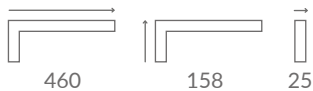

Sanitarios / Supports / Équerres

1001

Acero Steel Acier

REF.	EAN	
5-1001.17P	8423224860144	1 u.
5-1001.18	8423224860151	1 u.
5-1001.21	8423224860168	1 u.
5-1001.53	8423224860182	1 u.
5-1001.943	8423224860175	1 u.

ATORNILLABLE
SCREWABLE
VISSABLE