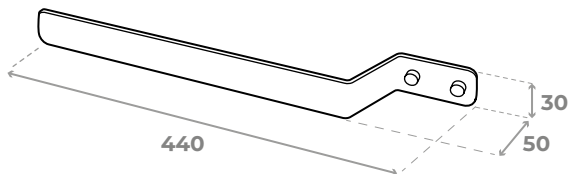

ATORNILLABLE
SCREWABLE
VISSABLE

Sanitarios / Supports / Équerres

1002 Acero Steel Acier

REF.	EAN	
 5-1002.17	8423224860090	1 u.
 5-1002.18	8423224860106	1 u.
 5-1002.21	8423224860113	1 u.
 5-1002.53	8423224860137	1 u.
 5-1002.943	8423224860120	1 u.

ATORNILLABLE
SCREWABLE
VISSABLE

4100

4101

4102

4105

4106

4107

4110