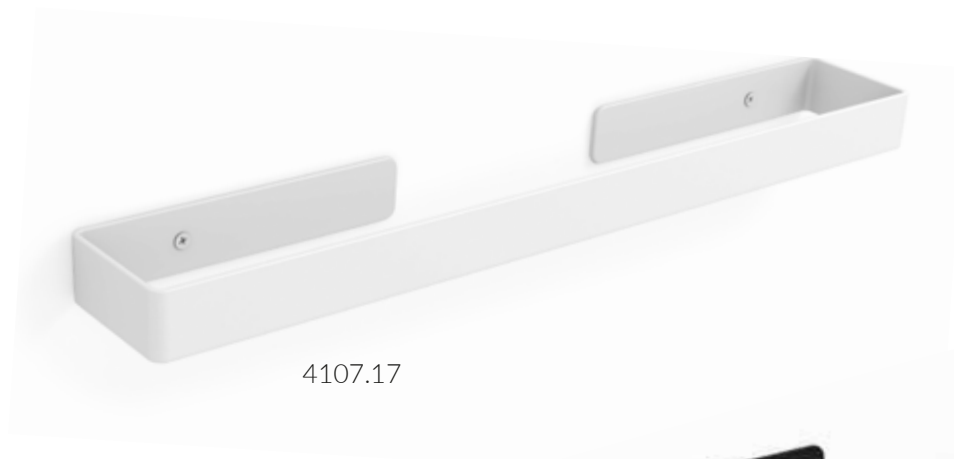

4107.17

4107 Acero Steel Acier

REF.

■ **2-4107.18**
□ **2-4107.17**

EAN

8423224921012
8423224921029

4 u.
4 u.

ATORNILLABLE y ADHESIVO
SCREWABLE and ADHESIVE
VISSABLE et ADHÉSIF